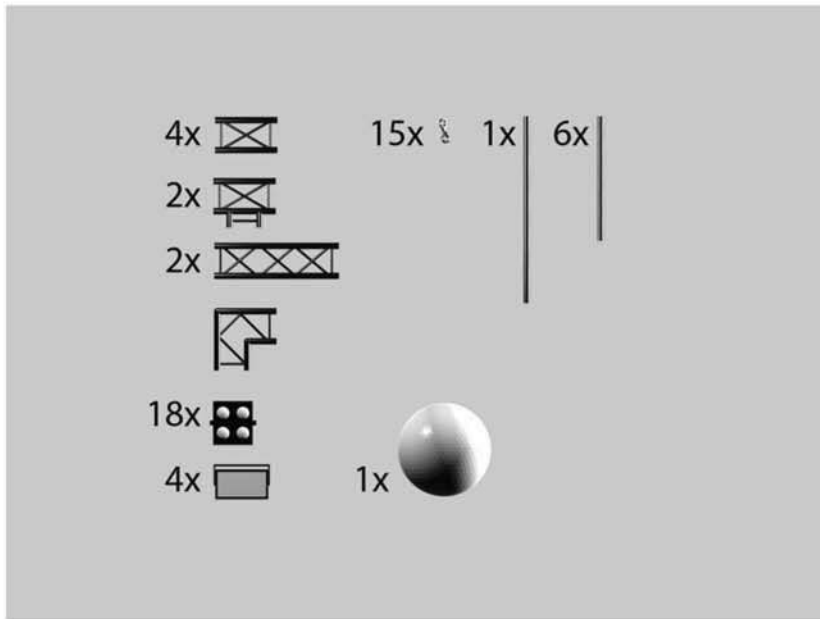

Paul Kalkbrenner "Berlin Calling Tour 2010"
Aufbau Blinder-Table

4x Traverse, schwarz, 0,5m FD34 Eurotruss
2x Traverse, schwarz, 1m FD34 Eurotruss
4x Cornerblock 90°, schwarz, FD34 Eurotruss
2x T-Stück, schwarz, FD34 Eurotruss
6x Alu-Pipe, 50mm, 1m, mgl. schwarz
1x Alu-Pipe, 50mm, 1,5m, mgl. schwarz
15x Drehschelle Slimline, Aluminium

18x 4-Lite Blinder, DWE
2x Martin Atomic 3000 DMX Strobe
1x Spiegelkugel 75cm mit Motor

wenn möglich zusätzliche Konterlasten für Ausleger
vor Ort organisieren